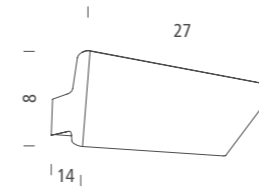

NAHA

Luca Corvatta

Naha è una lampada da parete, doppia emissione, discreta e funzionale. Il profilo del diffusore permette di ottenere un'illuminazione intensa e diffusa. Realizzata in alluminio verniciato bianco a polvere, è predisposta con attacco E27 per ospitare sorgenti a risparmio energetico e alogene.