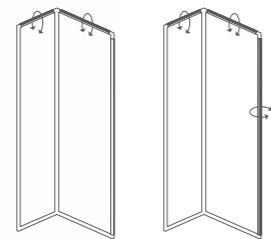

# SPIGOLO

Studiocharlie

Famiglia di lampade da terra, parete e sospensione basate su una struttura in estruso e tubolare di alluminio, connessa con snodi plastici in ABS stampati. Finitura verniciata bianca o nera. Gli snodi permettono ai profili che ospitano le sorgenti LED di ruotare di 360° in modo da produrre una luce direzionale diretta o indiretta, schermata da un diffusore opalino in policarbonato. La versione da terra funziona come séparé virtuale fra ambienti, mentre le versioni a soffitto e parete permettono di illuminare l'ambiente in modo versatile e confortevole. Le sorgenti LED sono dimmerabili e a luce calda.

Famille de lampe au sol, applique et suspension, structure en aluminium tubulaire extrudé, avec finition peinte blanc ou noir. Les raccords en plastique moulés ABS permettent aux profils, qui accueillent les sources de lumière LED, de tourner à 360° afin de produire une lumière directionnelle, directe ou indirecte, protégée par un diffuseur en polycarbonate opale. La version au sol est étudiée comme une séparation virtuelle des espaces, tandis que les versions suspension ou applique permettent d'éclairer l'environnement de manière polyvalente et confortable. Les sources de lumière LED sont dimmables et à lumière chaude.

Leuchtenfamilie bestehend aus Steh-, Wand- und Hängeleuchte. Struktur aus fließgepresstem Aluminium, verbunden durch Kunststoffgelenke. Ausführung in weiß oder schwarz lackiert. In den Profilen sind die LED eingelassen, die mit einem opalinen Polycarbonatdiffusor geschützt sind. Diese Profile sind durch die eingebauten Gelenke 360° drehbar und erlauben eine direkte und indirekte Beleuchtung. Die Stehleuchtenversion wurde als virtuelles Séparée entworfen. Die Wand- und Hängeleuchte dagegen ermöglichen eine vielseitige und komfortable Beleuchtung der Umgebung. Die LED-Leuchtmittel sind dimmbar in einem warmen Lichtton.