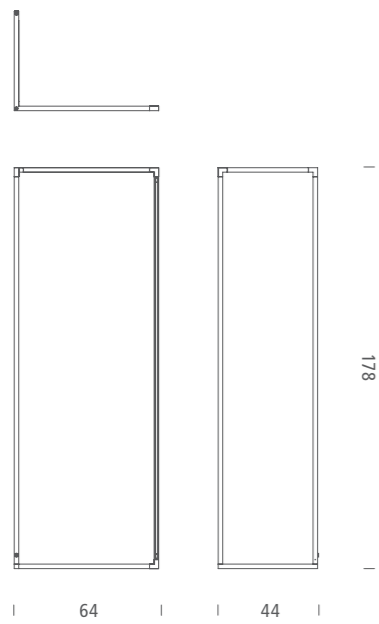

# SPIGOLO

Studiocharlie

Famiglia di lampade da terra, parete e sospensione basate su una struttura in estruso e tubolare di alluminio, connessa con snodi plastici in ABS stampati. Finitura verniciata bianca o nera. Gli snodi permettono ai profili che ospitano le sorgenti LED di ruotare di 360° in modo da produrre una luce direzionale diretta o indiretta, schermata da un diffusore opalino in policarbonato. La versione da terra funziona come séparé virtuale fra ambienti, mentre le versioni a soffitto e parete permettono di illuminare l'ambiente in modo versatile e confortevole. Le sorgenti LED sono dimmerabili e a luce calda.

Famille de lampe au sol, applique et suspension, structure en aluminium tubulaire extrudé, avec finition peinte blanc ou noir. Les raccords en plastique moulés ABS permettent aux profils, qui accueillent les sources de lumière LED, de tourner à 360° afin de produire une lumière directionnelle, directe ou indirecte, protégée par un diffuseur en polycarbonate opale. La version au sol est étudiée comme une séparation virtuelle des espaces, tandis que les versions suspension ou applique permettent d'éclairer l'environnement de manière polyvalente et confortable. Les sources de lumière LED sont dimmables et à lumière chaude.

SPIGOLO WALL WHITE

WALL LED	
source	Linear LED
emission	orientable, diffused
max power	20W
CCT	3000K
lighting output	2000lm
typ cri	83
tension	110/240V
energy class	A+
note	orientable diffuser
FINISHING	code      structure
white	SPI LWW 31    ○
black	SPI LNN 31    ●