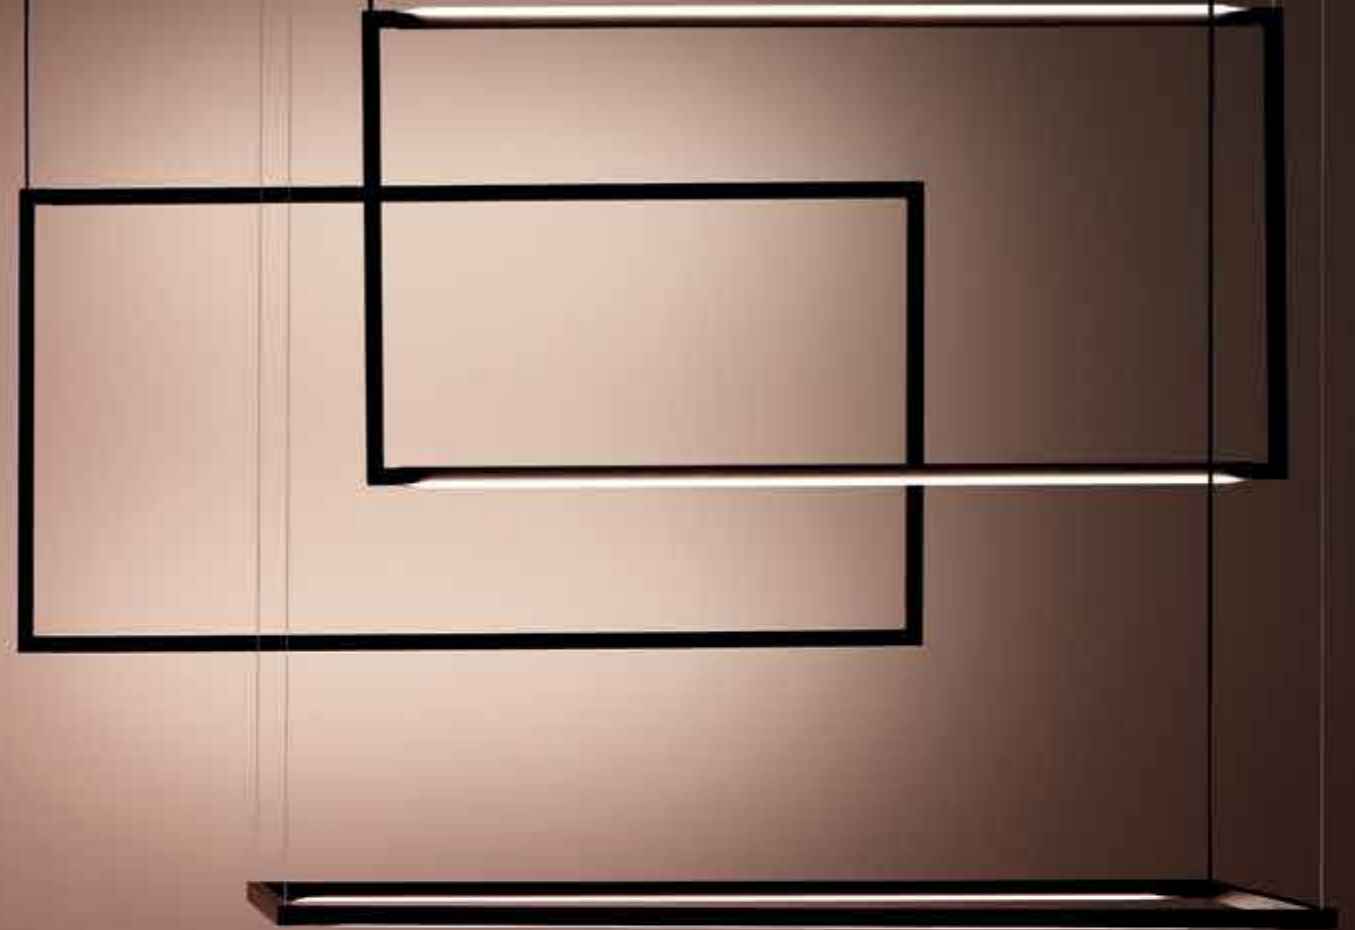

# SPIGOLO

Studiocharlie

Famiglia di lampade da terra, parete e sospensione basate su una struttura in estruso e tubolare di alluminio, connessa con snodi plastici in ABS stampati. Finitura verniciata bianca o nera. Gli snodi permettono ai profili che ospitano le sorgenti LED di ruotare di 360° in modo da produrre una luce direzionale diretta o indiretta, schermata da un diffusore opalino in policarbonato. La versione da terra funziona come séparé virtuale fra ambienti, mentre le versioni a soffitto e parete permettono di illuminare l'ambiente in modo versatile e confortevole. Le sorgenti LED sono dimmerabili e a luce calda.

Famille de lampe au sol, applique et suspension, structure en aluminium tubulaire extrudé, avec finition peinte blanc ou noir. Les raccords en plastique moulés ABS permettent aux profils, qui accueillent les sources de lumière LED, de tourner à 360° afin de produire une lumière directionnelle, directe ou indirecte, protégée par un diffuseur en polycarbonate opale. La version au sol est étudiée comme une séparation virtuelle des espaces, tandis que les versions suspension ou applique permettent d'éclairer l'environnement de manière polyvalente et confortable. Les sources de lumière LED sont dimmables et à lumière chaude.

Leuchtenfamilie bestehend aus Steh-, Wand- und Hängeleuchte. Struktur aus fließgepresstem Aluminium, verbunden durch Kunststoffgelenke. Ausführung in weiß oder schwarz lackiert. In den Profilen sind die LED eingelassen, die mit einem opalinen Polycarbonatdiffusor geschützt sind. Diese Profile sind durch die eingebauten Gelenke 360° drehbar und erlauben eine direkte und indirekte Beleuchtung. Die Stehleuchtenversion wurde als virtuelles Séparée entworfen. Die Wand- und Hängeleuchte dagegen ermöglichen eine vielseitige und komfortable Beleuchtung der Umgebung. Die LED-Leuchtmittel sind dimmbar in einem warmen Lichtton.