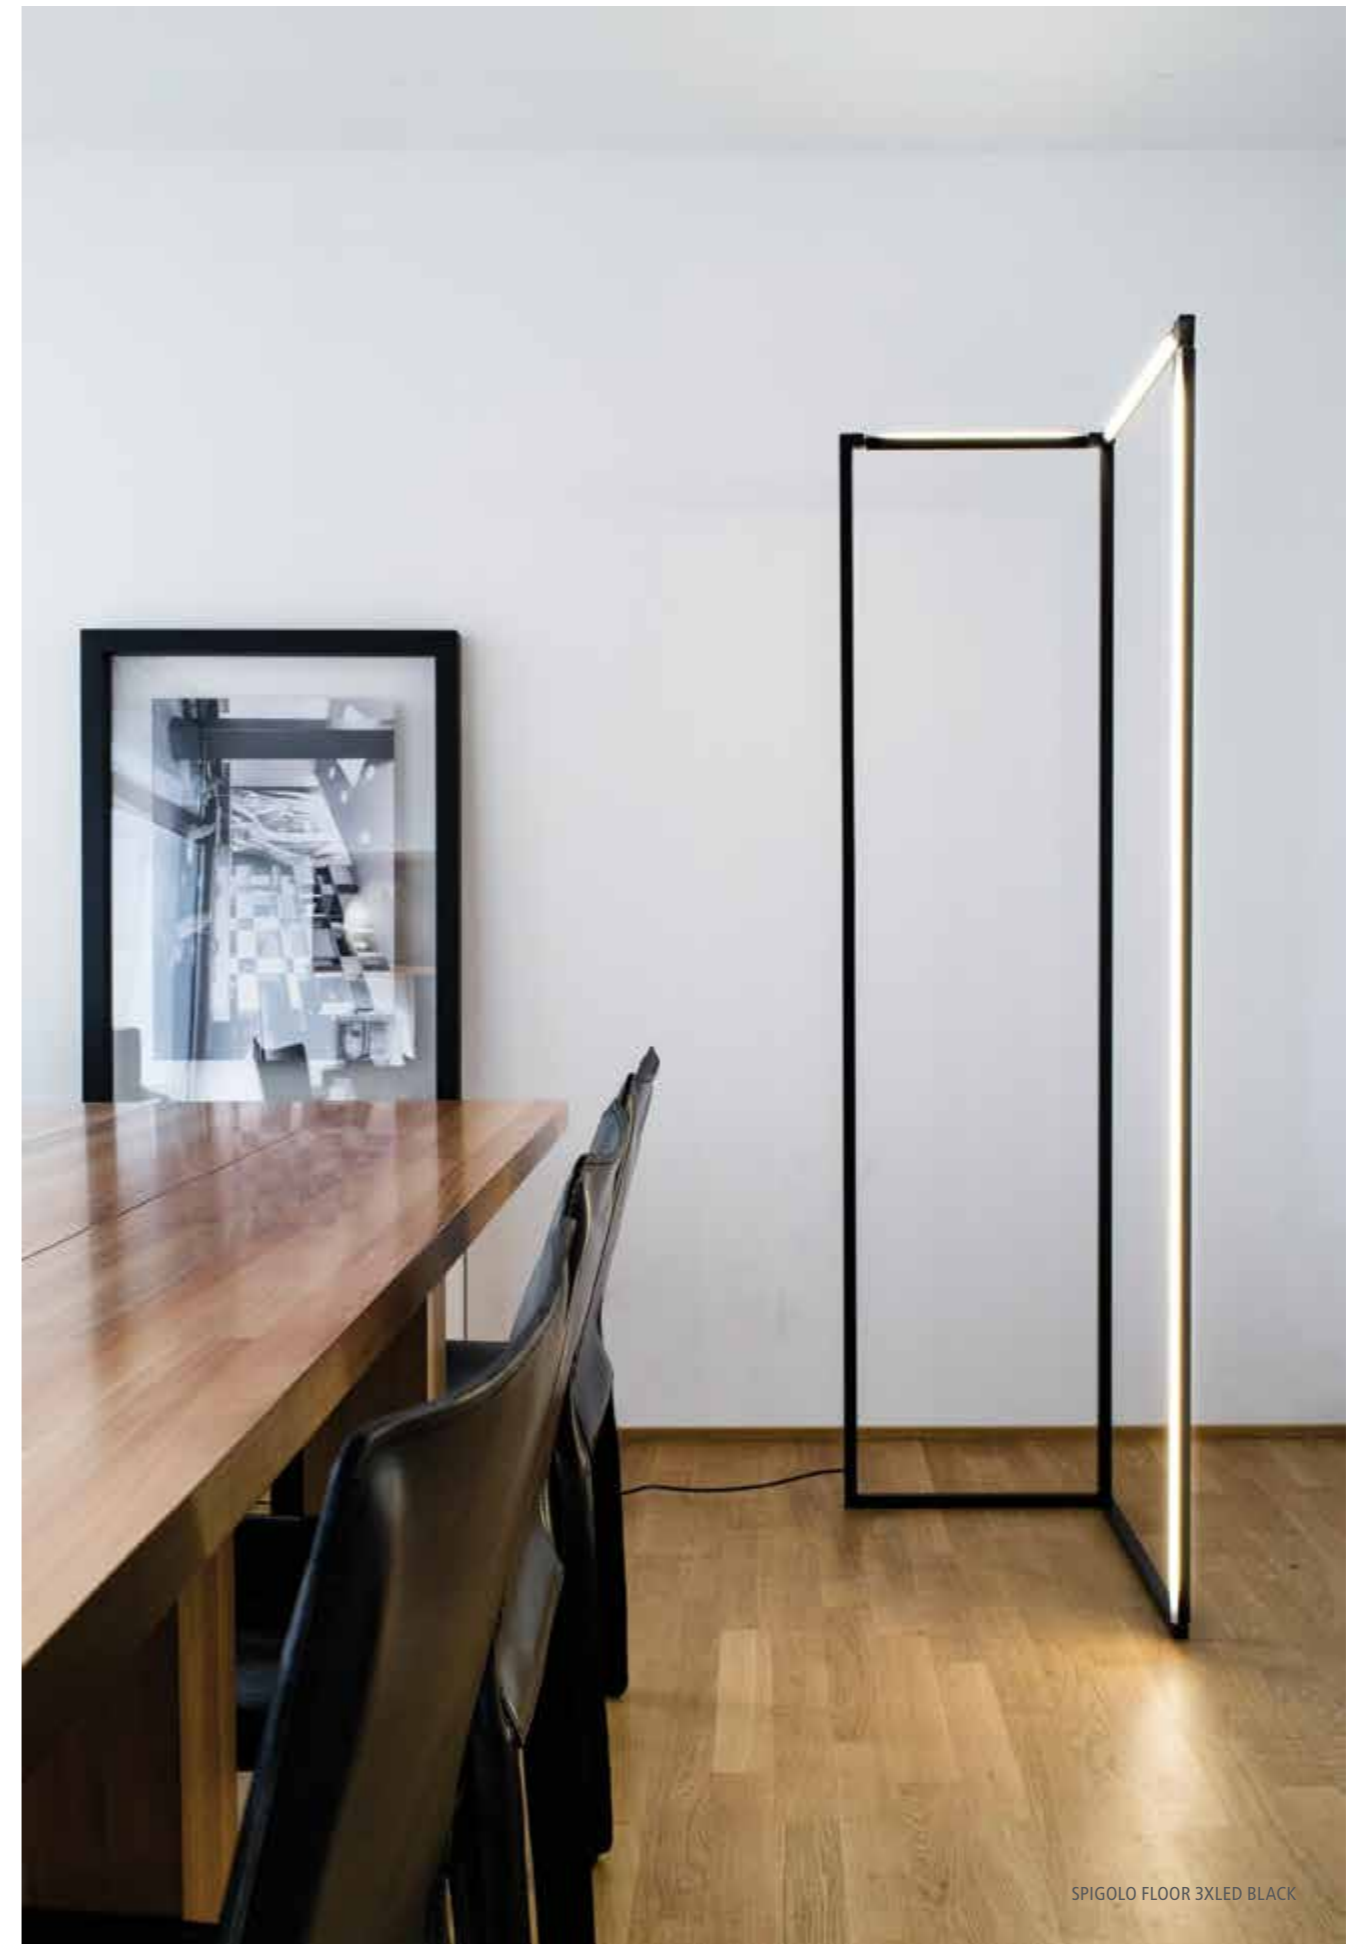

Famiglia di lampade da terra, parete e sospensione basate su una struttura in estruso e tubolare di alluminio, connessa con snodi plastici in ABS stampati. Finitura verniciata bianca o nera. Gli snodi permettono ai profili che ospitano le sorgenti LED di ruotare di 360° in modo da produrre una luce direzionale diretta o indiretta, schermata da un diffusore opalino in policarbonato. La versione da terra funziona come séparé virtuale fra ambienti, mentre le versioni a soffitto e parete permettono di illuminare l'ambiente in modo versatile e confortevole. Le sorgenti LED sono dimmerabili e a luce calda.

Floor, wall and pendant lamps based on an extruded and tubular aluminium structure, connected with moulded ABS joints, with white or black painted finish. Thanks to the joints, enabling the profiles to house LED sources, one can rotate 360° in order to produce a directional direct or indirect lighting, screened by an opaline diffuser in polycarbonate. The floor version is designed as such to provide a virtual divider to ambiances, while the ceiling and wall versions allow the enlightenment of the ambience in a versatile and a comfortable way. LED sources are dimmable and with warm tone.