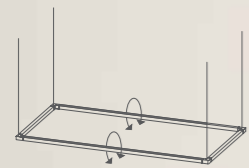

PENDANT HORIZ. LED

source	2xLinear LED
emission	double, diffused
max power	24+24W
CCT	3000K
lighting output	2400+2400lm
typ cri	83
switching	mono switch/dimmable 1-10V
tension	110/240V
energy class	A+
note	orientable diffusers, cable lenght 3m, DALI on request

FINISHING	code	structure
white	SPI LWW 52	○
black	SPI LNN 52	●