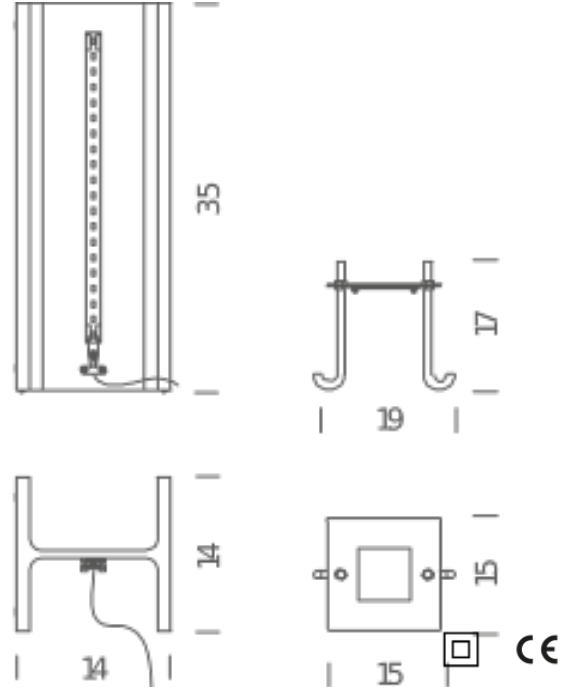

#### Structure

raw metal

#### Package 1

Dimensions 20x20x41

Gross weight 13.5 Kg