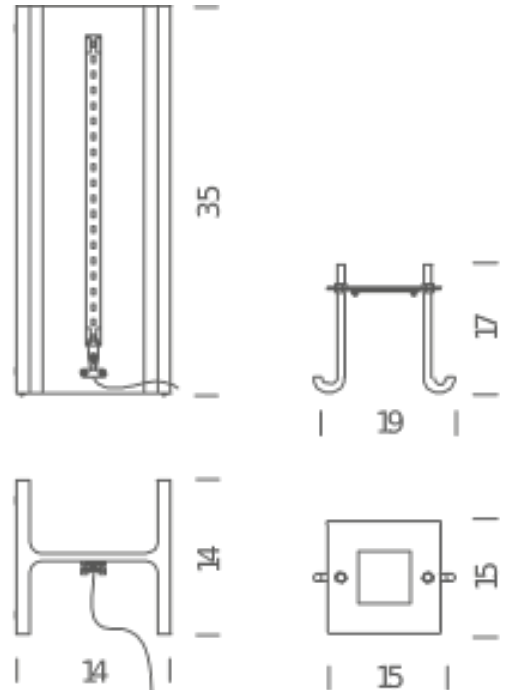

#### Structure

raw metal

#### Package 1

Dimensions 20x20x41

Gross weight 13.5 Kg