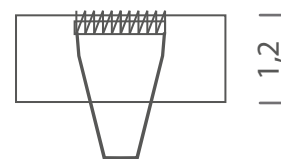

# RECESSED FIX KIT

**NEMO**STUDIO

*code*

BSLACKITSTAF01

*finishing*

Aluminium/Stainless steel

| 1,3 |

| 2,8 |